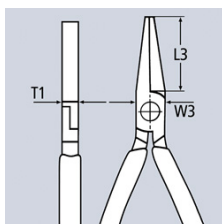

20 01 140

Плоскогубцы с гладкими губками

- плоские, короткие, широкие губки
- захватные плоскости с зубцами
- специальная инструментальная сталь, ковкая, закалённая в масле

Номер артикула	20 01 140
EAN	4003773014454
Головка	полированная
Ручки	с пластиковыми чехлами
Клещи	фосфатированные, черного цвета
T1 mm	9,5
W3 mm	15,5
L3 mm	28,0
Длина mm	140
Вес нетто g	107